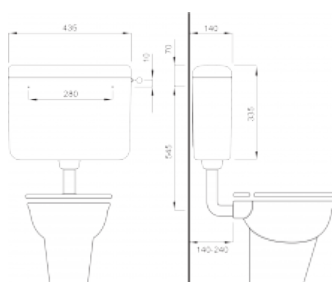

[Contatti](#)

[Assistenza clienti](#)

Codice	EAN-Codice	Descrizione
635240	3838912039729	IRIS mono con rubinetto
641520	3838912040411	IRIS mono senza rubinetto

CE EN 14055 - CL 1 - 6 - NL II - VR I